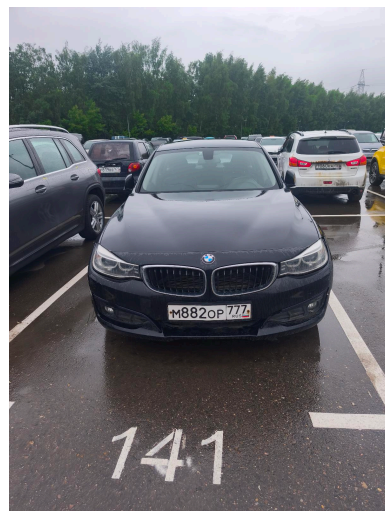

Организатор торгов

Наименование	ОБЩЕСТВО С ОГРАНИЧЕННОЙ ОТВЕТСТВЕННОСТЬЮ "ВОСТОЧНЫЙ МОСТ"
ИНН	9714016316
КПП	771401001
ОГРН	1237700520485
Почтовый адрес	125167, Г.Москва, ВН.ТЕР.Г. МУНИЦИПАЛЬНЫЙ ОКРУГ АЭРОПОРТ, УЛ ПЛАНЕТНАЯ, Д. 11, ПОМЕЩ. 2/1
Фактический адрес	г Москва, вн.тер.г. муниципальный округ Аэропорт, пр-кт Ленинградский, дом 32/2, этаж 1, комната 27

Фото от продавца