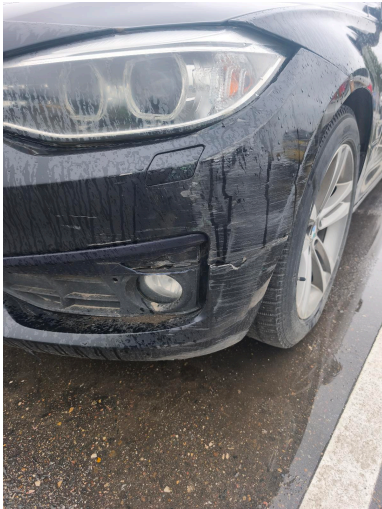

Организатор торгов

Наименование	ОБЩЕСТВО С ОГРАНИЧЕННОЙ ОТВЕТСТВЕННОСТЬЮ "ВОСТОЧНЫЙ МОСТ"
ИНН	9714016316
КПП	771401001
ОГРН	1237700520485
Почтовый адрес	125167, Г.Москва, ВН.ТЕР.Г. МУНИЦИПАЛЬНЫЙ ОКРУГ АЭРОПОРТ, УЛ ПЛАНЕТНАЯ, Д. 11, ПОМЕЩ. 2/1
Фактический адрес	г Москва, вн.тер.г. муниципальный округ Аэропорт, пр-кт Ленинградский, дом 32/2, этаж 1, комната 27

Фото от продавца